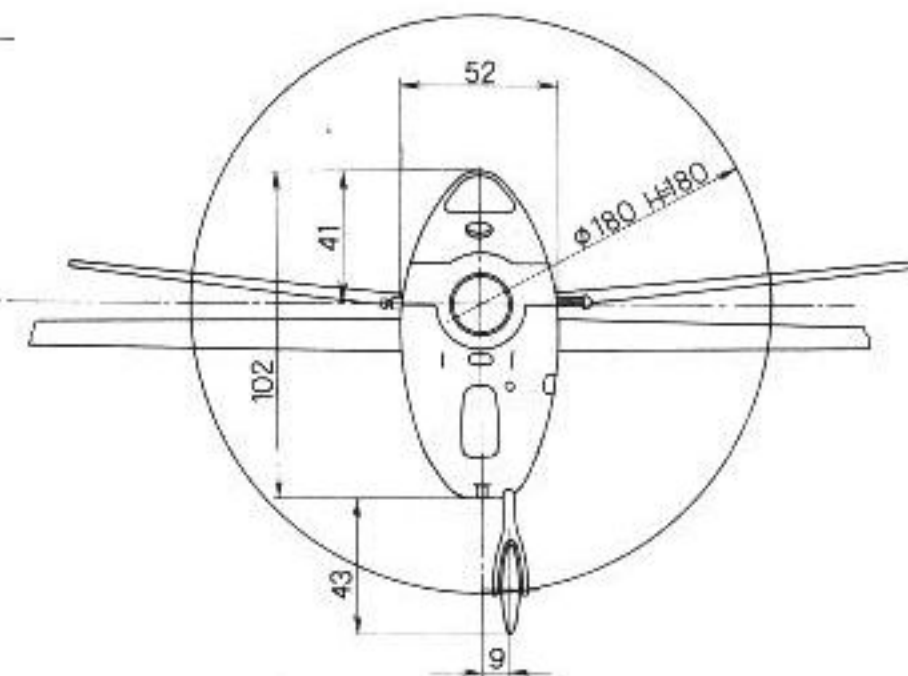

F-2-C

Масса модели 370 г
 несущая площадь 12,26 дм²

Чертеж модели мастеров спорта СССР, призеров Кубка СССР, членов сборной команды Белорусской ССР Е. Палова и П. Скавинского (Белоруссия).