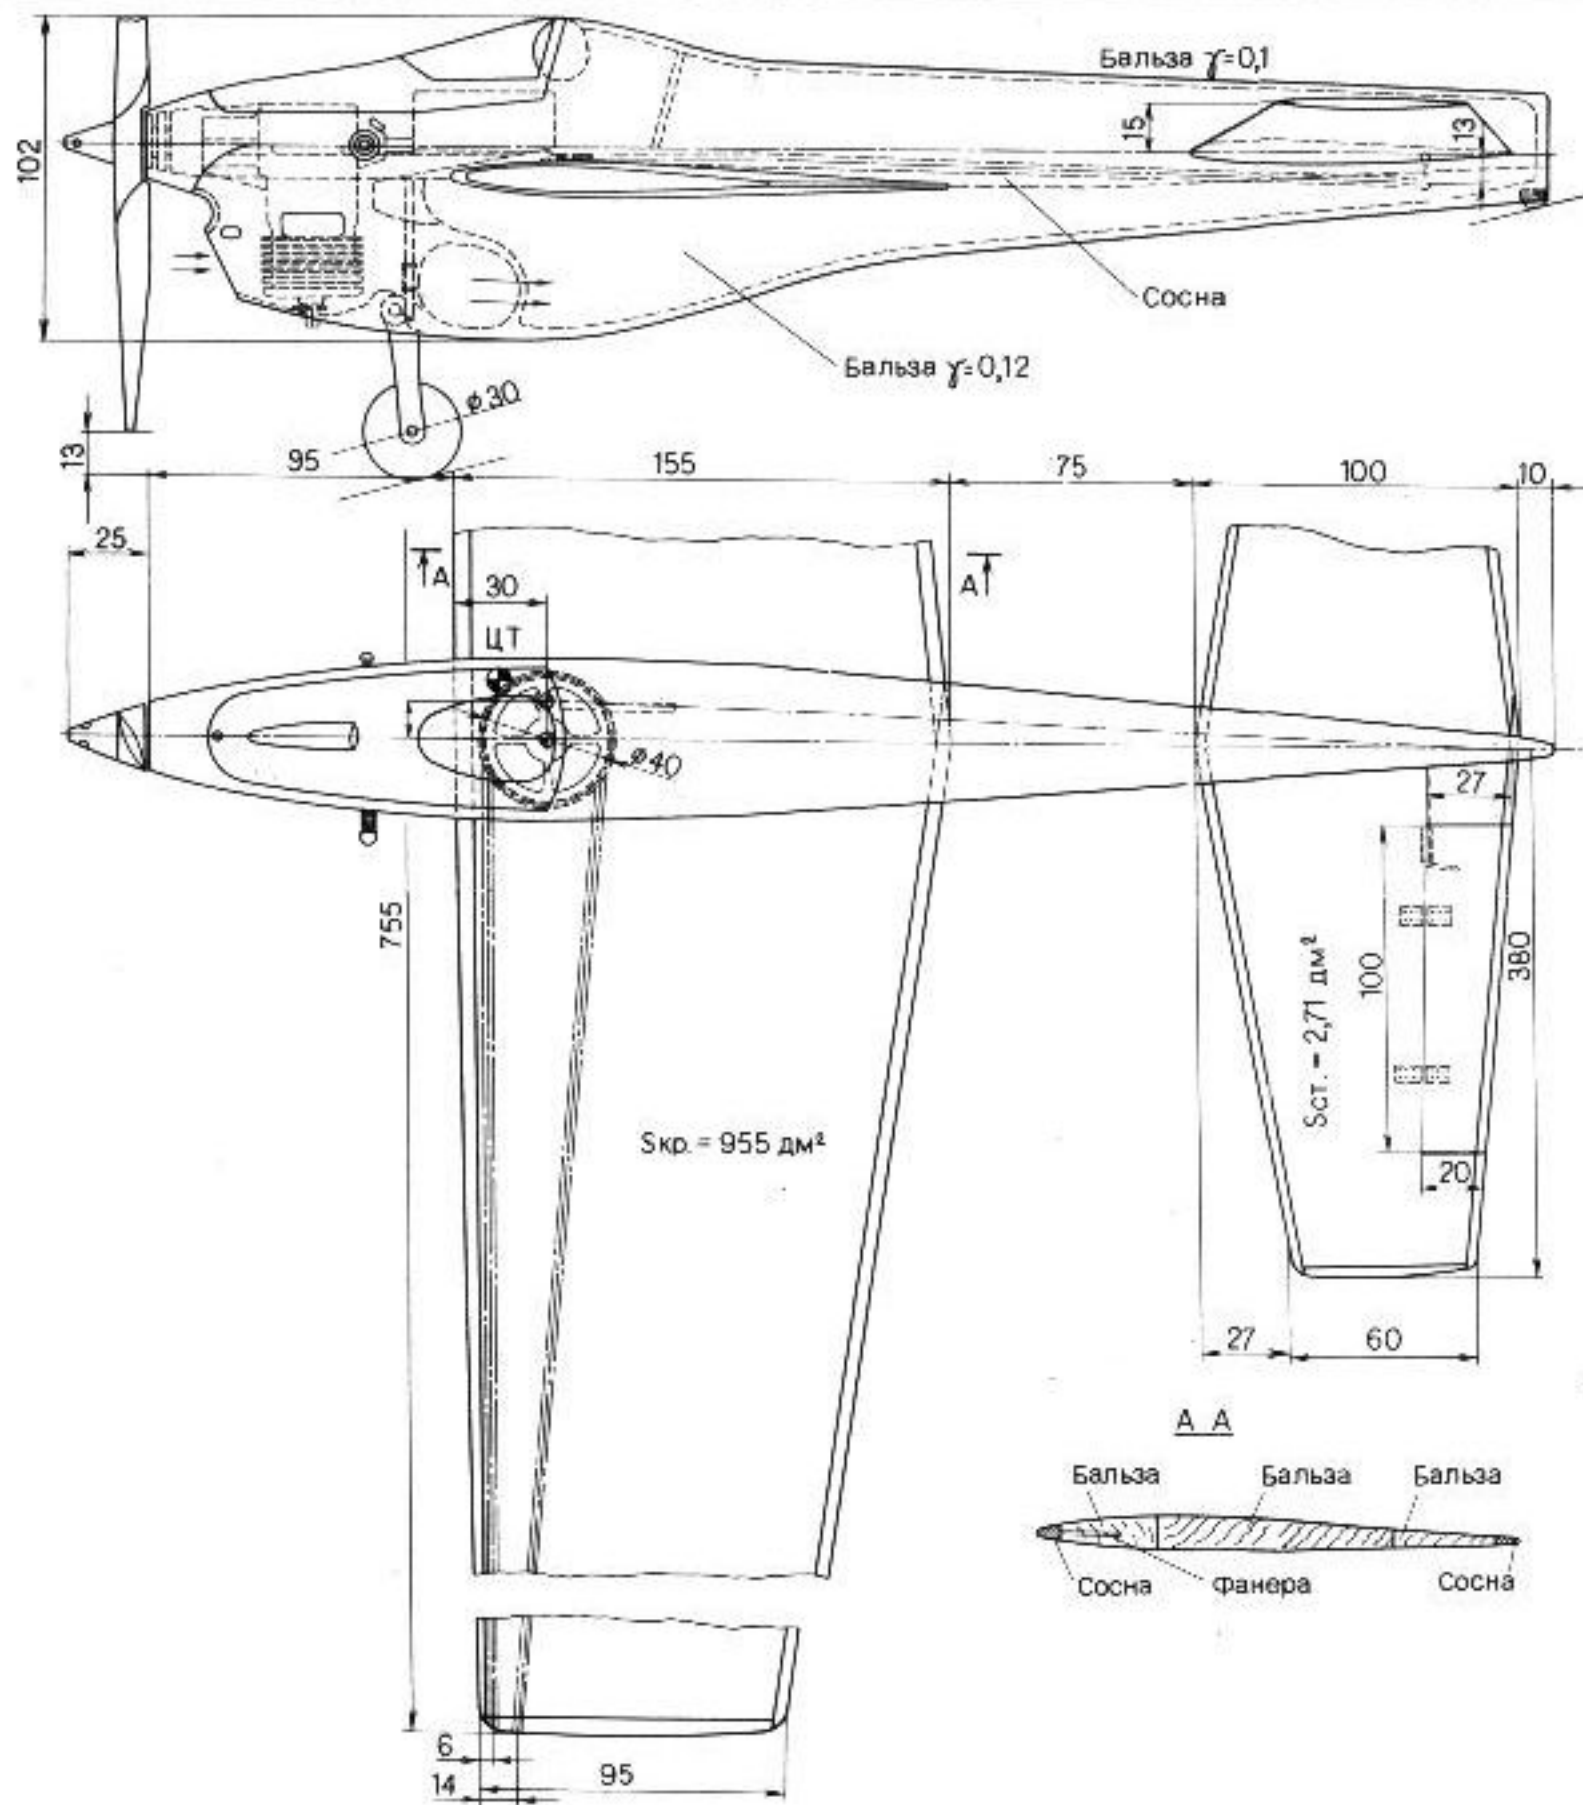

F-2-C

Масса модели 370 г
 несущая площадь 12,26 дм²

Чертеж модели мастеров спорта СССР, призеров Кубка СССР, членов сборной команды Белорусской ССР Е. Палова и П. Скавинского (Белоруссия).